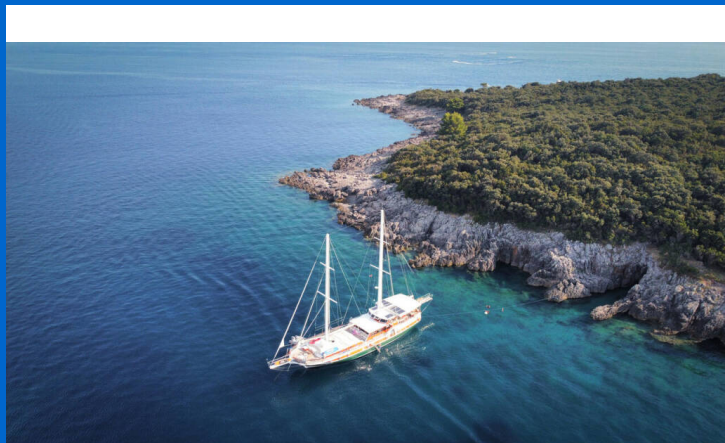

SADRI USTA 1

Sadri Usta 1 (2005)

Gulet Sadri Usta 1 **Sadri Usta 1**, gebaut im Jahr **2005**, liegt in **Porto Montenegro, Montenegro, Montenegro** vor Anker. Es verfügt über **6 Kabinen**, bietet Platz für **12 Personen** und hat **8 Toiletten**. Bettwäsche und Küchenausstattung sind im Preis inbegriffen.