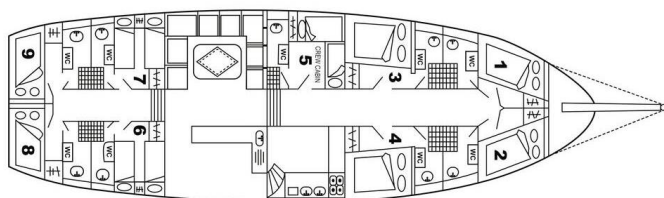

SADRI USTA 1

Sadri Usta 1 (2005)

Gulet Sadri Usta 1 **Sadri Usta 1**, gebaut im Jahr **2005**, liegt in **Porto Montenegro, Montenegro, Montenegro** vor Anker. Es verfügt über **6 Kabinen**, bietet Platz für **12 Personen** und hat **8 Toiletten**. Bettwäsche und Küchenausstattung sind im Preis inbegriffen.

Sadri Usta 1

Baujahr

2005

Länge

105 ft

Kabinen

6

Kojen