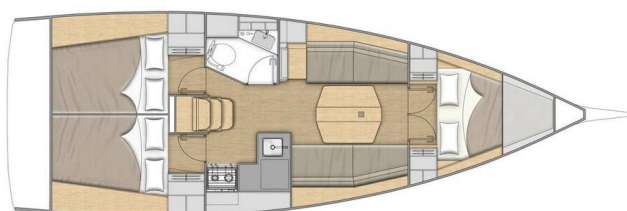

# OCEANIS 34.1

Orionis (2024)

Segelyacht Oceanis 34.1 Orionis, gebaut im Jahr 2024, liegt in Orhaniye, Aegean, Türkei vor Anker. Es verfügt über :Kabinen Kabinen, bietet Platz für :Betten Personen und hat 1 Toiletten . Bettwäsche und Küchenausstattung sind im Preis inbegriffen.

**Orionis**

Baujahr

**2024**

Länge

**35 ft**

Kabinen

**3**

Kojen