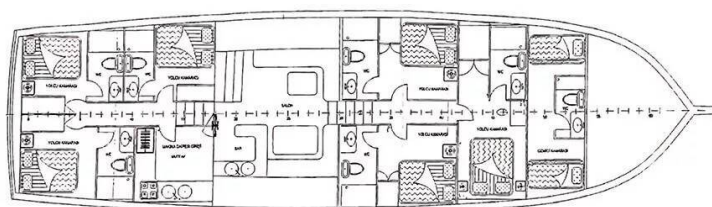

# PHOENIX BRONZE

Phoenix Bronze (2008)

**Gulet Phoenix Bronze Phoenix Bronze**, gebaut im Jahr **2008**, liegt in **Split Harbour, Split & Umgebung, Kroatien** vor Anker. Es verfügt über **6 Kabinen**, bietet Platz für **12 Betten Personen** und hat **6 Toiletten**. Bettwäsche und Küchenausstattung sind im Preis inbegriffen.