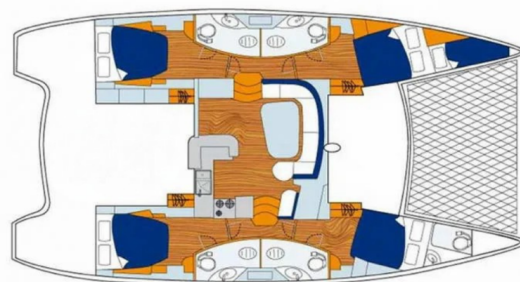

LEOPARD 46

Moko Jumbie (2011)

Katamaran Leopard 46 Moko Jumbie, gebaut im Jahr 2011, liegt in St. Vincent & Grenadines, Blue Lagoon Marina, St. Vincent, Karibik vor Anker. Es verfügt über :Kabinen Kabinen, bietet Platz für :Betten Personen und hat 4 Toiletten. Bettwäsche und Küchenausstattung sind im Preis inbegriffen.