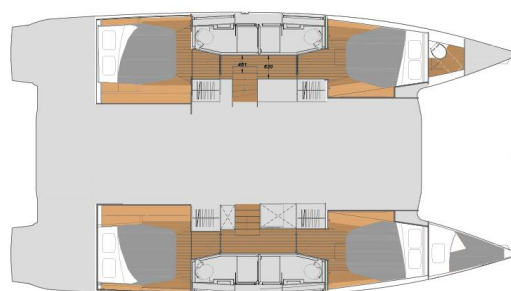

FOUNTAINÉ PAJOT ELBA 45

Pretty Penny (2026)

Katamaran Fountaine Pajot Elba 45 Pretty Penny, gebaut im Jahr 2026, liegt in BVI, Tortola, Nanny Cay Marina, Britische Jungferninseln (BVI), Britische Jungferninseln (BVI) vor Anker. Es verfügt über :Kabinen Kabinen, bietet Platz für :Betten Personen und hat 4 Toiletten. Bettwäsche und Küchenausstattung sind im Preis inbegriffen.

YACHT SPECIFICATIONS

Yachtbasis

**BVI, Tortola, Nanny Cay Marina,
Britische Jungferninseln (BVI)**

Yacht ID

11749

Marken

Fountaine Pajot

Yachtname

Pretty Penny

Baujahr

2026

Länge

44 ft

Kabinen

4

Kojen

8

WC

4

Motor

2 x 60 HP

Kraftstofftank

470 l

WEBSITE

www.plujeme.cz

TELEFON

420 720 755 085

MOBILE

420 777 170 276

E-MAIL

info@plujeme.cz

PLUJEME RÁDI S.R.O.

Dlouhá 730/35, 11000 Praha 1 – Staré Místo, Tschechische Republik