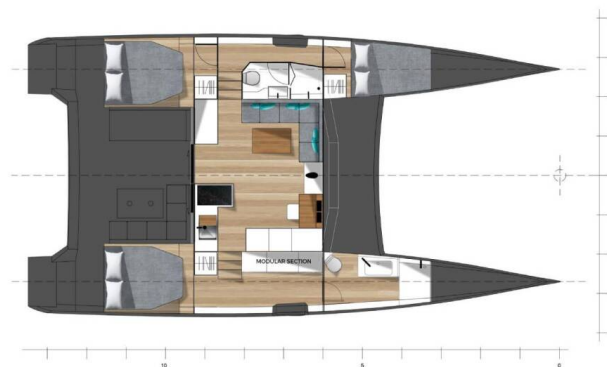

# LUNA 47 POWER

Orange (2023)

Power catamaran **Luna 47 Power Orange**, gebaut im Jahr **2023**, liegt in **Split, MCI Marine Club International, Split & Umgebung, Kroatien** vor Anker. Es verfügt über **:Kabinen Kabinen**, bietet Platz für **:Betten Personen** und hat **2 Toiletten**. Bettwäsche und Küchenausstattung sind im Preis inbegriffen.

**Orange**

Baujahr

**2023**

Länge

**47 ft**

Kabinen

**2 + 2**

Kojen

**4 + 2 + 2**

Max. Personen

**8**

WC

**2**

Motor

**2 x 45 HP**

Kraftstofftank