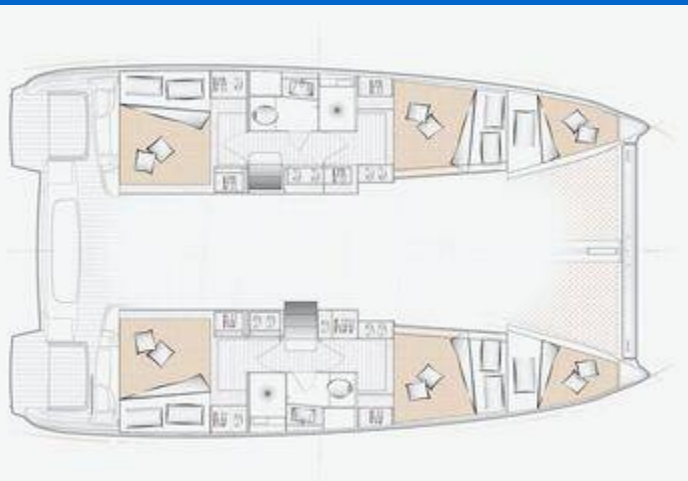

EXCESS 11

Excess 11 (2025)

Katamaran **Excess 11 Excess 11**, gebaut im Jahr **2025**, liegt in **Phuket, Ao Po Grand Marina, Phuket, Thailand** vor Anker. Es verfügt über **:Kabinen Kabinen**, bietet Platz für **:Betten Personen** und hat **2 Toiletten**. Bettwäsche und Küchenausstattung sind im Preis inbegriffen.

Excess 11

Baujahr

2025

Länge

37 ft

Kabinen

4 + 1

Kojen