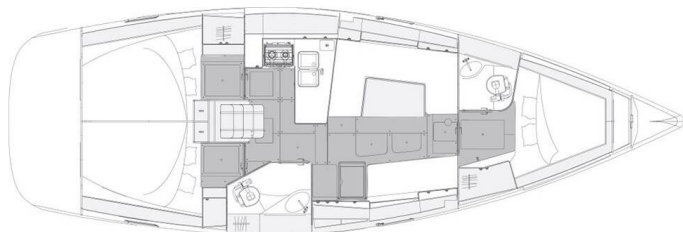

ELAN IMPRESSION 40.1

Pixi (2023)

Segelyacht Elan Impression 40.1 Pixi, gebaut im Jahr 2023, liegt in Trogir, Marina Trogir (ex.SCT), Split & Umgebung, Kroatien vor Anker. Es verfügt über :Kabinen Kabinen, bietet Platz für :Betten Personen und hat 2 Toiletten. Bettwäsche und Küchenausstattung sind im Preis inbegriffen.

Pixi

Baujahr

2023

Länge

39 ft

Kabinen

3

Kojen