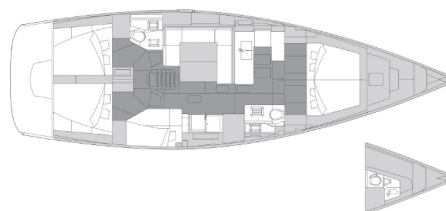

ELAN IMPRESSION 50.1

Long Island (2023)

Segelyacht Elan Impression 50.1 Long Island, gebaut im Jahr 2023, liegt in Trogir, Yachtclub Seget (Marina Baotic), Split & Umgebung, Kroatien vor Anker. Es verfügt über :Kabinen Kabinen, bietet Platz für :Betten Personen und hat 2 Toiletten . Bettwäsche und Küchenausstattung sind im Preis inbegriffen.

YACHT SPECIFICATIONS

Yachtbasis

Trogir, Yachtclub Seget (Marina Baotic), Kroatien

Yacht ID

11706

Marken

Elan Marine

Yachtname

Long Island

Baujahr

2023

Länge

50 ft

Kabinen

5 + 1

Kojen