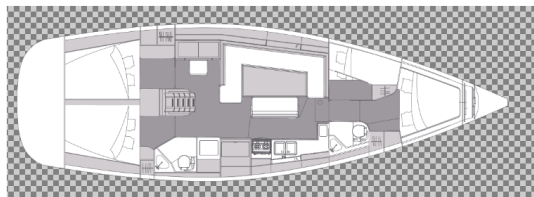

# ELAN IMPRESSION 45.1

Lillemor II (2023)

Segelyacht Elan Impression 45.1 Lillemor II, gebaut im Jahr 2023, liegt in Trogir, Marina Trogir (ex.SCT), Split & Umgebung, Kroatien vor Anker. Es verfügt über :Kabinen Kabinen, bietet Platz für :Betten Personen und hat 2 Toiletten . Bettwäsche und Küchenausstattung sind im Preis inbegriffen.

**Lillemor II**

Baujahr

**2023**

Länge

**44 ft**

Kabinen

**4**

Kojen