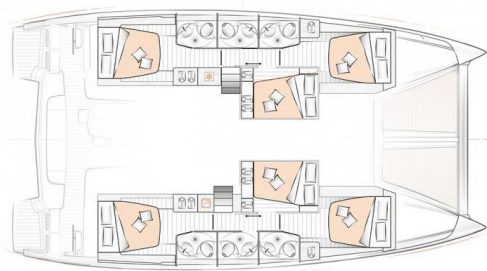

EXCESS 15

Issa (2023)

Katamaran **Excess 15 Issa**, gebaut im Jahr **2023**, liegt in **Trogir, Yachtclub Seget (Marina Baotic), Split & Umgebung, Kroatien** vor Anker. Es verfügt über **:Kabinen Kabinen**, bietet Platz für **:Betten Personen** und hat **4 Toiletten**. Bettwäsche und Küchenausstattung sind im Preis inbegriffen.

Issa

Baujahr

2023

Länge

49 ft

Kabinen

6 + 2

Kojen