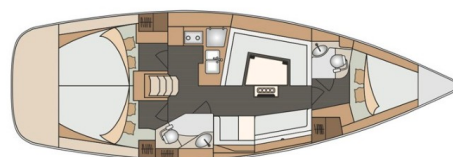

ELAN IMPRESSION 40

Google (2018)

Segelyacht Elan Impression 40 Google, gebaut im Jahr 2018, liegt in Trogir, Marina Trogir (ex.SCT), Split & Umgebung, Kroatien vor Anker. Es verfügt über :Kabinen Kabinen, bietet Platz für :Betten Personen und hat 2 Toiletten. Bettwäsche und Küchenausstattung sind im Preis inbegriffen.

Google

Baujahr

2018

Länge

39 ft

Kabinen

3

Kojen