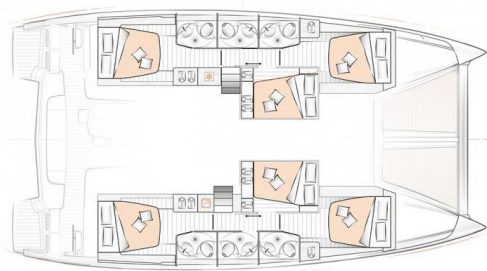

EXCESS 15

Faros (2023)

Katamaran **Excess 15 Faros**, gebaut im Jahr **2023**, liegt in **Trogir, Yachtclub Seget (Marina Baotic), Split & Umgebung, Kroatien** vor Anker. Es verfügt über **Kabinen Kabinen**, bietet Platz für **Betten Personen** und hat **4 Toiletten**. Bettwäsche und Küchenausstattung sind im Preis inbegriffen.

Faros

Baujahr

2023

Länge

49 ft

Kabinen

6 + 2

Kojen