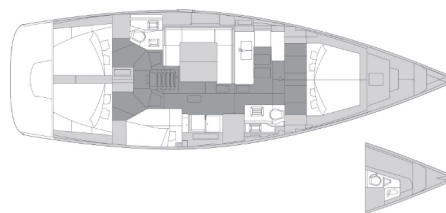

# ELAN IMPRESSION 50.1

Epetion (2024)

Segelyacht Elan Impression 50.1 Epetion, gebaut im Jahr 2024, liegt in Trogir, Marina Trogir (ex.SCT), Split & Umgebung, Kroatien vor Anker. Es verfügt über :Kabinen Kabinen, bietet Platz für :Betten Personen und hat 2 Toiletten . Bettwäsche und Küchenausstattung sind im Preis inbegriffen.

**Epetion**

Baujahr

**2024**

Länge

**50 ft**

Kabinen

**5 + 1**

Kojen