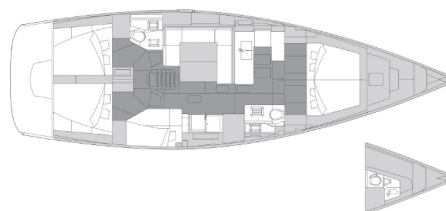

# ELAN IMPRESSION 50.1

Epetion (2024)

Segelyacht Elan Impression 50.1 Epetion, gebaut im Jahr 2024, liegt in Trogir, Marina Trogir (ex.SCT), Split & Umgebung, Kroatien vor Anker. Es verfügt über :Kabinen Kabinen, bietet Platz für :Betten Personen und hat 2 Toiletten . Bettwäsche und Küchenausstattung sind im Preis inbegriffen.

**Epetion**

Baujahr

**2024**

Länge

**50 ft**

Kabinen

**5 + 1**

Kojen