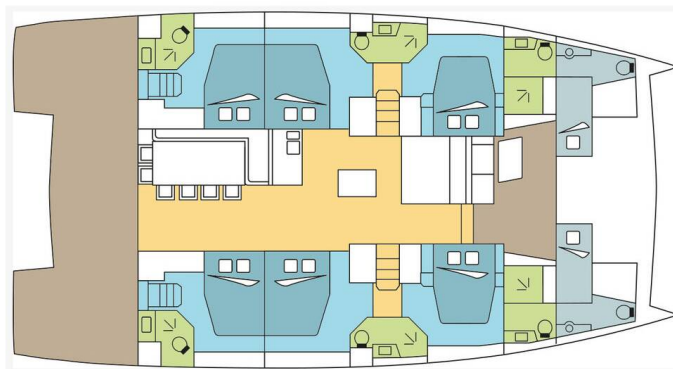

BALI 5.4

SKADI_DB3 (2023)

Katamaran Bali 5.4 SKADI_DB3, gebaut im Jahr 2023, liegt in BVI, Hodge's Creek Marina, Britische Jungferninseln (BVI), Britische Jungferninseln (BVI) vor Anker. Es verfügt über 6 Kabinen, bietet Platz für 12 Personen und hat 2 Toiletten. Bettwäsche und Küchenausstattung sind im Preis inbegriffen.