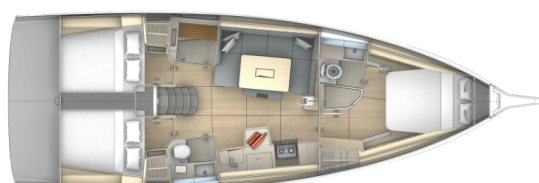

DUFOUR 41

Iris (2026)

Segelyacht Dufour 41 Iris, gebaut im Jahr 2026, liegt in Lavrion, main port, Athens area/Saronic/Peloponese, Griechenland vor Anker. Es verfügt über :Kabinen Kabinen, bietet Platz für :Betten Personen und hat 3 Toiletten. Bettwäsche und Küchenausstattung sind im Preis inbegriffen.

Iris

Baujahr

2026

Länge

42 ft

Kabinen

3

Kojen