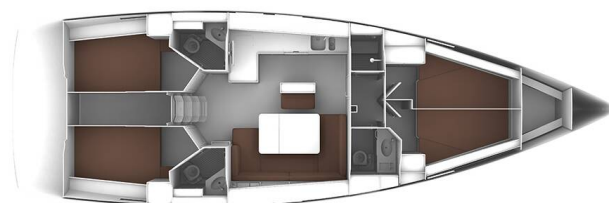

# BAVARIA CRUISER 46

Tequila (2018)

Segelyacht Bavaria Cruiser 46 Tequila, gebaut im Jahr 2018, liegt in ACI Marina Trogir, Split & Umgebung, Kroatien vor Anker. Es verfügt über :Kabinen Kabinen, bietet Platz für :Betten Personen und hat 3 Toiletten. Bettwäsche und Küchenausstattung sind im Preis inbegriffen.

**Tequila**

Baujahr

**2018**

Länge

**47 ft**

Kabinen

**4**

Kojen