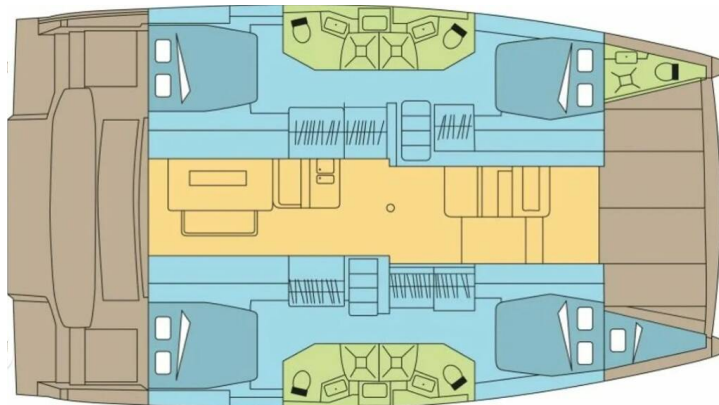

BALI 4.6

La Brise (2021)

Katamaran Bali 4.6 La Brise, gebaut im Jahr 2021, liegt in Fethiye, Yacht Classic Hotel Marina, Aegean, Türkei vor Anker. Es verfügt über :Kabinen Kabinen, bietet Platz für :Betten Personen und hat 4 + 1 Toiletten. Bettwäsche und Küchenausstattung sind im Preis inbegriffen.