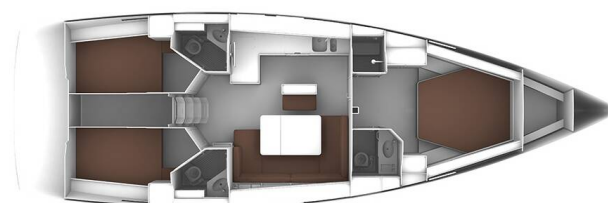

# BAVARIA CRUISER 46

Vela (2023)

Segelyacht Bavaria Cruiser 46 Vela, gebaut im Jahr 2023, liegt in Fethiye, Yacht Club Mai, Aegean, Türkei vor Anker. Es verfügt über :Kabinen Kabinen, bietet Platz für :Betten Personen und hat 3 Toiletten. Bettwäsche und Küchenausstattung sind im Preis inbegriffen.

**Vela**

Baujahr

**2023**

Länge

**47 ft**

Kabinen

**3**

Kojen