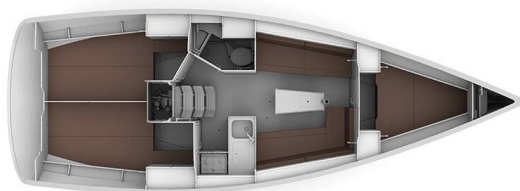

# BAVARIA CRUISER 34

Take Five (2018)

Segelyacht Bavaria Cruiser 34 Take Five, gebaut im Jahr 2018, liegt in Dubrovnik, Komolac, ACI Marina Dubrovnik, Dubrovnik & Umgebung, Kroatien vor Anker. Es verfügt über :Kabinen Kabinen, bietet Platz für :Betten Personen und hat 1 Toiletten. Bettwäsche und Küchenausstattung sind im Preis inbegriffen.