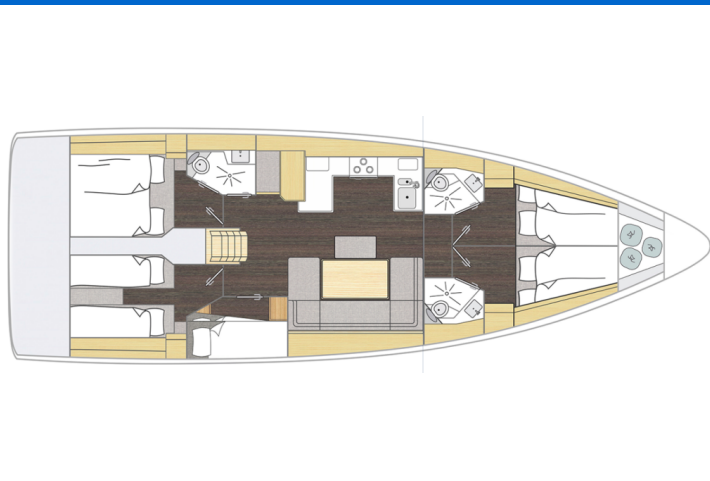

# BAVARIA C46

461 Ocean Boulevard (2025)

Segelyacht **Bavaria C46 461 Ocean Boulevard**, gebaut im Jahr **2025**, liegt in **Lefkas, Sivota Bay, Ionisches Meer, Griechenland** vor Anker. Es verfügt über **5 Kabinen**, bietet Platz für **12 Personen** und hat **3 Toiletten**. Bettwäsche und Küchenausstattung sind im Preis inbegriffen.

**461 Ocean Boulevard**

Baujahr

**2025**

Länge

**48 ft**

Kabinen

**5**

Kojen