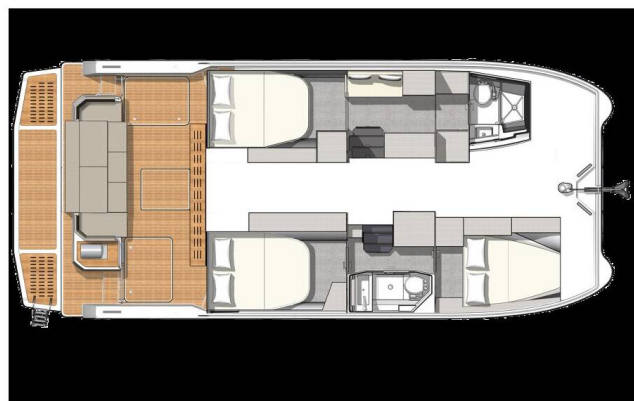

FONTAINE PAJOT MY4.S - MAESTRO

Blue Champagne (2025)

Power catamaran Fountaine Pajot MY4.S - Maestro Blue Champagne, gebaut im Jahr 2025, liegt in French Atlantic, La Rochelle, Poitou-Charentes, Frankreich vor Anker. Es verfügt über :Kabinen Kabinen, bietet Platz für :Betten Personen und hat 1 Toiletten. Bettwäsche und Küchenausstattung sind im Preis inbegriffen.

YACHT SPECIFICATIONS

Yachtbasis

**French Atlantic, La Rochelle,
Frankreich**

Yacht ID

11602

Marken

Fountaine Pajot

Yachtname

Blue Champagne

Baujahr

2025

Länge

36 ft

Kabinen

3

Kojen

6

Max. Personen

8

WC

1

Motor

2 x 250 HP

Kraftstofftank

1200 l

WEBSITE

www.plujeme.cz

E-MAIL

info@plujeme.cz

TELEFON

420 720 755 085

MOBILE

420 777 170 276

PLUJEME RÁDI S.R.O.

Dlouhá 730/35, 11000 Praha 1 – Staré Místo, Tschechische Republik