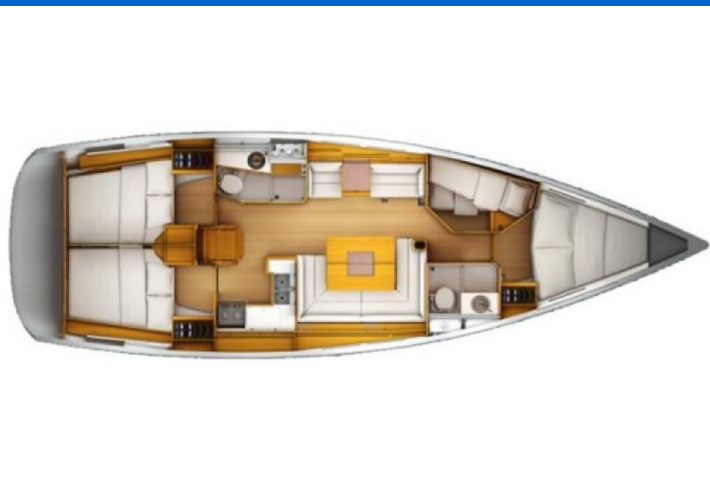

SUN ODYSSEY 439

Aeriko (2013)

Segelyacht Sun Odyssey 439 Aeriko, gebaut im Jahr 2013, liegt in Athens, Alimos marina, Athens area/Saronic/Peloponese, Griechenland vor Anker. Es verfügt über :Kabinen Kabinen, bietet Platz für :Betten Personen und hat 2 Toiletten. Bettwäsche und Küchenausstattung sind im Preis inbegriffen.

Aeriko

Baujahr

2013

Länge

44 ft

Kabinen

4

Kojen