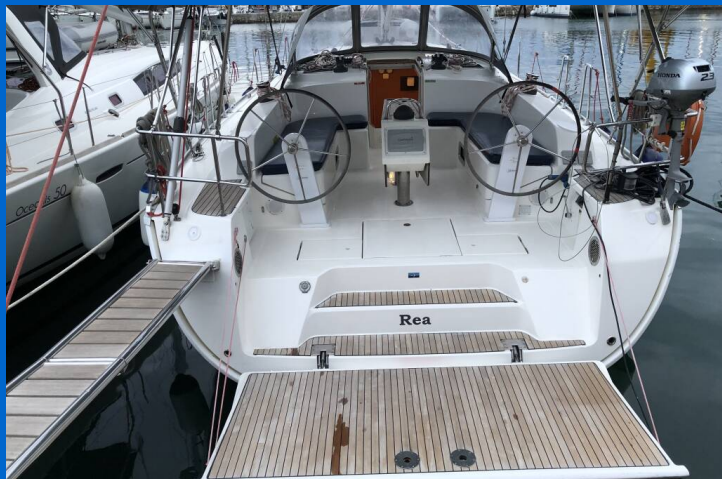

# BAVARIA CRUISER 46

Rea (2015)

Segelyacht Bavaria Cruiser 46 Rea, gebaut im Jahr 2015, liegt in Lefkas main port, Ionisches Meer, Griechenland vor Anker.

Es verfügt über :**Kabinen Kabinen**, bietet Platz für :**Betten Personen** und hat **3 Toiletten**. Bettwäsche und Küchenausstattung sind im Preis inbegriffen.

## YACHT SPECIFICATIONS

Yachtbasis

**Lefkas main port, Griechenland**

Yacht ID

**11598**

Marken

**Bavaria**

Yachtname

**Rea**

Baujahr

**2015**

Länge

**47 ft**

Kabinen

**4**

Kojen