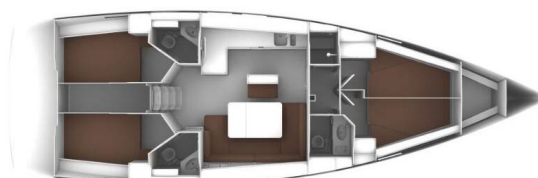

# BAVARIA CRUISER 46

Rea (2015)

Segelyacht Bavaria Cruiser 46 Rea, gebaut im Jahr 2015, liegt in Lefkas main port, Ionisches Meer, Griechenland vor Anker.

Es verfügt über :**Kabinen Kabinen**, bietet Platz für :**Betten Personen** und hat **3 Toiletten**. Bettwäsche und Küchenausstattung sind im Preis inbegriffen.