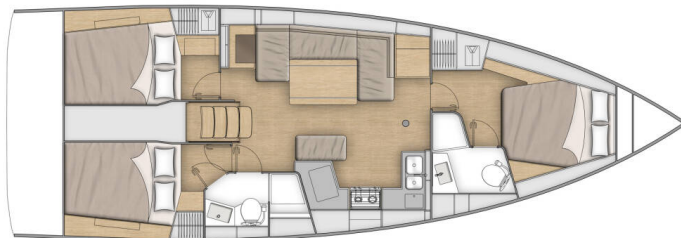

OCEANIS 40.1

Dinamica (2025)

Segelyacht Oceanis 40.1 Dinamica, gebaut im Jahr 2025, liegt in Marina di San Vincenzo Toscana, Toskana, Italien vor Anker. Es verfügt über :Kabinen Kabinen, bietet Platz für :Betten Personen und hat 2 Toiletten. Bettwäsche und Küchenausstattung sind im Preis inbegriffen.