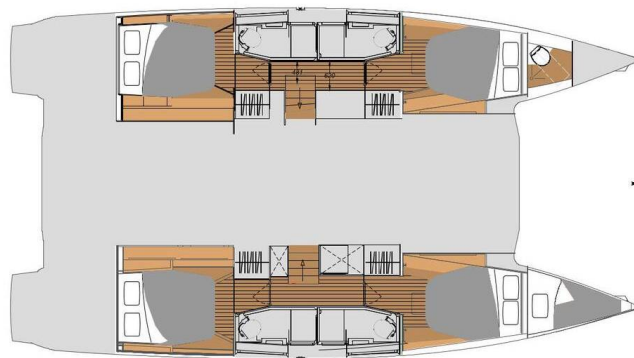

FOUNTAINÉ PAJOT ELBA 45

Be Hang Loose (2025)

Katamaran Fountaine Pajot Elba 45 Be Hang Loose, gebaut im Jahr 2025, liegt in Panama, Flamenco Marina, Panama Oeste, Panama vor Anker. Es verfügt über :Kabinen Kabinen, bietet Platz für :Betten Personen und hat 4 Toiletten. Bettwäsche und Küchenausstattung sind im Preis inbegriffen.

Be Hang Loose

Baujahr

2025

Länge

44 ft

Kabinen

3 + 1

Kojen