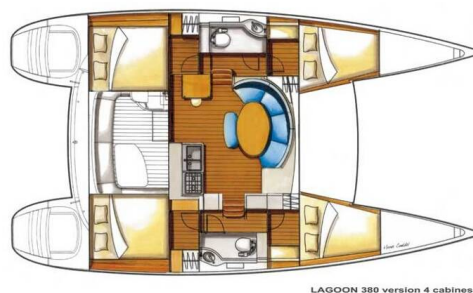

# LAGOON 380

Lanme (2019)

Katamaran Lagoon 380 Lanme, gebaut im Jahr 2019, liegt in Corsica, Propriano, Korsika, Frankreich vor Anker. Es verfügt über :Kabinen Kabinen, bietet Platz für :Betten Personen und hat 2 Toiletten. Bettwäsche und Küchenausstattung sind im Preis inbegriffen.