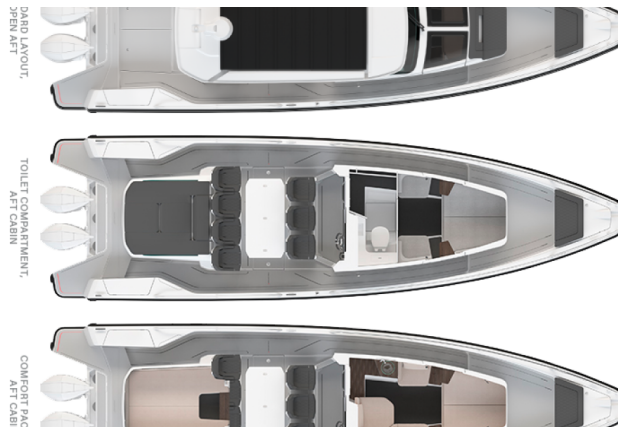

AXOPAR 37 SUN TOP

Enigma (2021)

Motorboot Axopar 37 Sun Top Enigma, gebaut im Jahr 2021, liegt in Palaia Fokaia Port, Athens area/Saronic/Peloponese, Griechenland vor Anker. Es verfügt über :Kabinen Kabinen, bietet Platz für :Betten Personen und hat 1 Toiletten. Bettwäsche und Küchenausstattung sind im Preis inbegriffen.

Enigma

Baujahr

2021

Länge

37 ft

Kabinen

2

Kojen