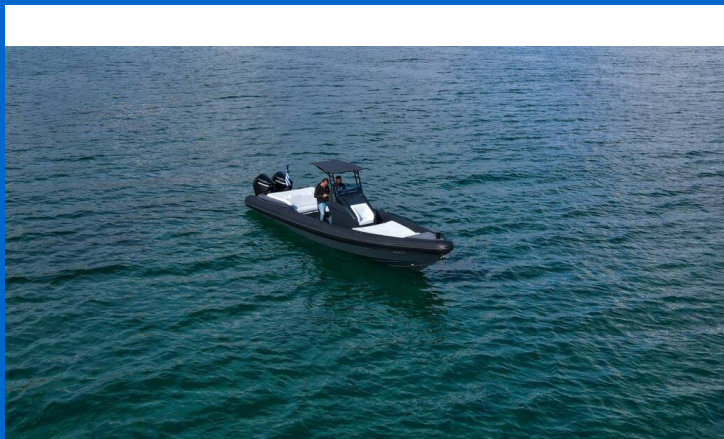

ROCK 30

Katana (2021)

Schlauchboot **Rock 30 Katana**, gebaut im Jahr **2021**, liegt in **Lavrion, main port, Athens area/Saronic/Peloponese, Griechenland** vor Anker. Es verfügt über :**Kabinen Kabinen**, bietet Platz für :**Betten Personen** und hat **0 Toiletten**. Bettwäsche und Küchenausstattung sind im Preis inbegriffen.

YACHT SPECIFICATIONS

Yachtbasis

Lavrion, main port, Griechenland

Yacht ID

11493

Marken

Rock Marine

Yachtname

Katana

Baujahr

2021

Länge

32 ft

Kabinen

0

Kojen