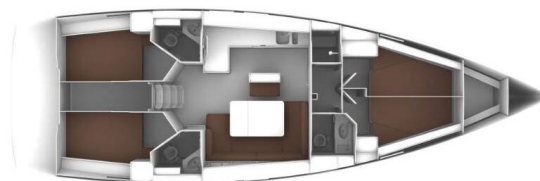

# BAVARIA CRUISER 46

Veronica II (2018)

Segelyacht Bavaria Cruiser 46 Veronica II, gebaut im Jahr 2018, liegt in Athens, Alimos marina, Athens area/Saronic/Peloponese, Griechenland vor Anker. Es verfügt über :Kabinen Kabinen, bietet Platz für :Betten Personen und hat 3 Toiletten. Bettwäsche und Küchenausstattung sind im Preis inbegriffen.

**Veronica II**

Baujahr

**2018**

Länge

**47 ft**

Kabinen

**4**

Kojen