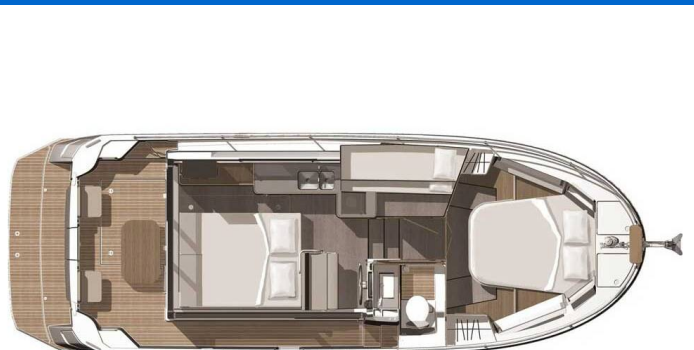

# SWIFT TRAWLER 30

Odysseus (2018)

Motorboot Swift Trawler 30 Odysseus, gebaut im Jahr 2018, liegt in ACI Marina Trogir, Split & Umgebung, Kroatien vor Anker. Es verfügt über :Kabinen Kabinen, bietet Platz für :Betten Personen und hat 1 Toiletten. Bettwäsche und Küchenausstattung sind im Preis inbegriffen.