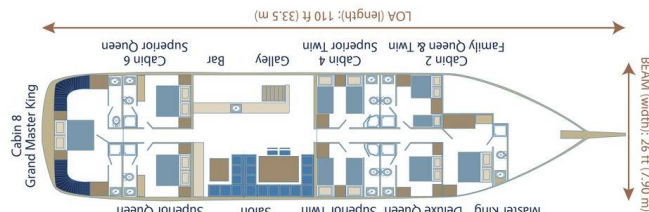

PARSS

Parss (2002)

Gulet Parss Parss, gebaut im Jahr **2002**, liegt in **Bodrum Harbour, Aegean, Türkei** vor Anker. Es verfügt über **8 Kabinen**, bietet Platz für **Betten Personen** und hat **8 Toiletten**. Bettwäsche und Küchenausstattung sind im Preis inbegriffen.