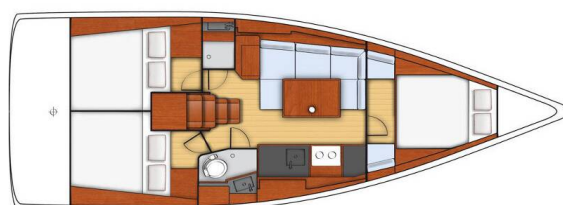

OCEANIS 38

Kos 38.1 (2015)

Segelyacht Oceanis 38 Kos 38.1, gebaut im Jahr 2015, liegt in Lefkas, D-Marin, Ionisches Meer, Griechenland vor Anker. Es verfügt über :Kabinen Kabinen, bietet Platz für :Betten Personen und hat 1 Toiletten. Bettwäsche und Küchenausstattung sind im Preis inbegriffen.