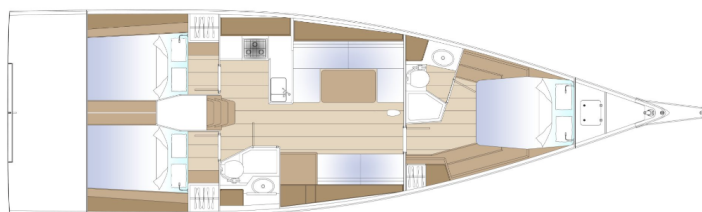

# SOLARIS 44

Felice (2024)

Segelyacht Solaris 44 Felice, gebaut im Jahr 2024, liegt in Toulon, Vieille Darse, Provence-Alpes-Côte d'Azur, Frankreich vor Anker. Es verfügt über :Kabinen Kabinen, bietet Platz für :Betten Personen und hat 2 Toiletten. Bettwäsche und Küchenausstattung sind im Preis inbegriffen.