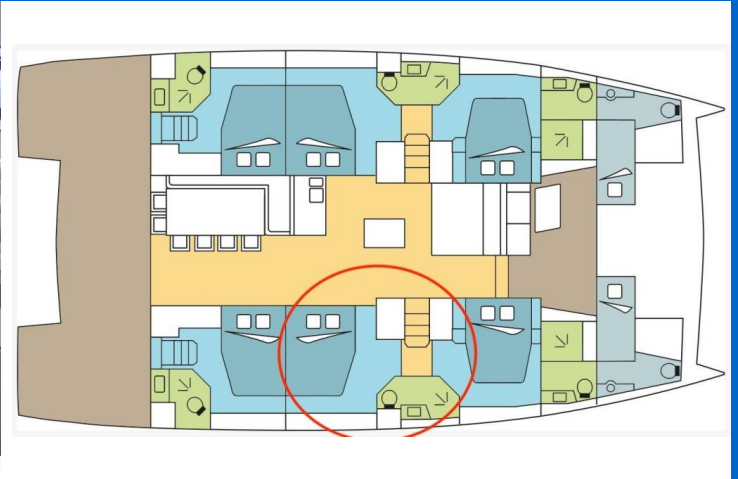

# BALI 5.4

ELENWE\_DB2 (2020)

Katamaran Bali 5.4 ELENWE\_DB2, gebaut im Jahr 2020, liegt in Nassau, Palm Cay Marina, New Providence, Bahamas vor Anker. Es verfügt über :**Kabinen Kabinen**, bietet Platz für :**Betten Personen** und hat **6 + 2 Toiletten**. Bettwäsche und Küchenausstattung sind im Preis inbegriffen.