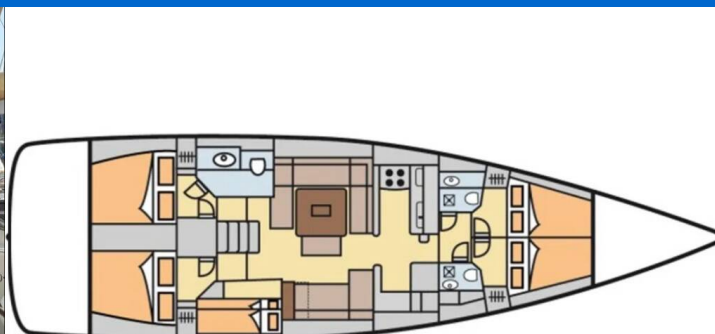

DUFOUR 500 GL

Maestro (2014)

Segelyacht Dufour 500 GL Maestro, gebaut im Jahr 2014, liegt in Fethiye, Mugla, Leb-i Derya Beach, Aegean, Türkei vor Anker. Es verfügt über :Kabinen Kabinen, bietet Platz für :Betten Personen und hat 3 Toiletten. Bettwäsche und Küchenausstattung sind im Preis inbegriffen.

Maestro

Baujahr

2014

Länge

48 ft

Kabinen

5

Kojen