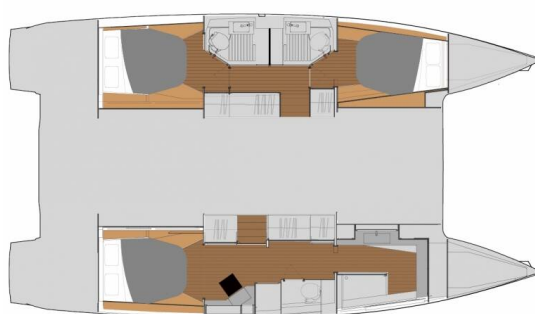

FONTAINE PAJOT ASTREA 42 MAESTRO

Kahuna (2024)

Katamaran Fontaine Pajot Astrea 42 Maestro Kahuna, gebaut im Jahr 2024, liegt in Toulon, Vieille Darse, Provence-Alpes-Côte d'Azur, Frankreich vor Anker. Es verfügt über 3 Kabinen, bietet Platz für 6 Personen und hat 3 Toiletten. Bettwäsche und Küchenausstattung sind im Preis inbegriffen.

YACHT SPECIFICATIONS

Yachtbasis

Toulon, Vieille Darse, Frankreich

Yacht ID

11399

Marken

Fontaine Pajot

Yachtname

Kahuna

Baujahr

2024

Länge

41 ft

Kabinen

3

Kojen

6

WC

3

Motor

2 x 49 HP

Kraftstofftank

01

WEBSITE

www.plujeme.cz

TELEFON

420 720 755 085

MOBILE

420 777 170 276

E-MAIL

info@plujeme.cz

PLUJEME RÁDI S.R.O.

Dlouhá 730/35, 11000 Praha 1 – Staré Místo, Tschechische Republik