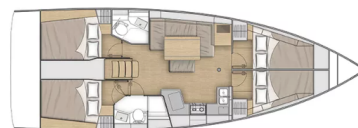

OCEANIS 40.1

Stefano (2025)

Segelyacht Oceanis 40.1 Stefano, gebaut im Jahr 2025, liegt in Paros, Kykladen, Griechenland vor Anker. Es verfügt über 4 Kabinen, bietet Platz für 8 Personen und hat 2 Toiletten. Bettwäsche und Küchenausstattung sind im Preis inbegriffen.