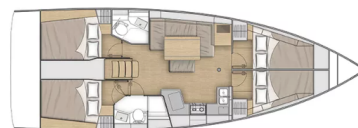

OCEANIS 40.1

Stefano (2025)

Segelyacht **Oceanis 40.1 Stefano**, gebaut im Jahr **2025**, liegt in **Paros, Kykladen, Griechenland** vor Anker. Es verfügt über **4 Kabinen**, bietet Platz für **8 Personen** und hat **2 Toiletten**. Bettwäsche und Küchenausstattung sind im Preis inbegriffen.