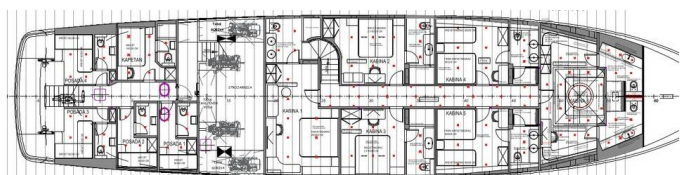

# LOVE STORY

Love Story (2021)

**Luxus-Charter Love Story Love Story**, gebaut im Jahr **2021**, liegt in **Split, West Coast (Zapadna obala), Split & Umgebung, Kroatien** vor Anker. Es verfügt über **:Kabinen Kabinen**, bietet Platz für **:Betten Personen** und hat **6 Toiletten**. Bettwäsche und Küchenausstattung sind im Preis inbegriffen.