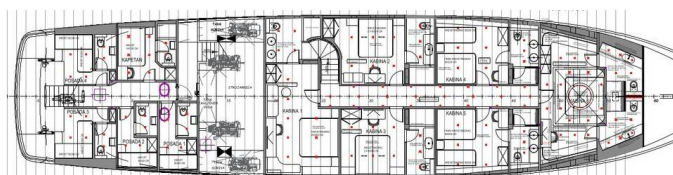

LOVE STORY

Love Story (2021)

Luxus-Charter Love Story Love Story, gebaut im Jahr **2021**, liegt in **Split, West Coast (Zapadna obala), Split & Umgebung, Kroatien** vor Anker. Es verfügt über **:Kabinen Kabinen**, bietet Platz für **:Betten Personen** und hat **6 Toiletten**. Bettwäsche und Küchenausstattung sind im Preis inbegriffen.

Love Story

Baujahr

2021

Länge

144 ft

Kabinen

6

Kojen