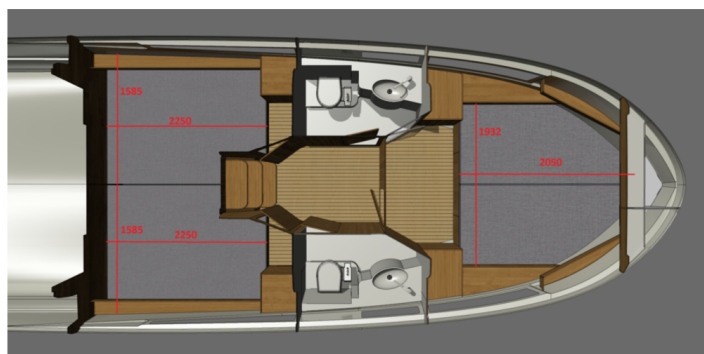

PLATINUM 989

Sabina (2018)

Motoryacht Platinum 989 Sabina, gebaut im Jahr **2018**, liegt in **Kukljica, Ugljan, Zadar & Umgebung, Kroatien** vor Anker. Es verfügt über **3 Kabinen**, bietet Platz für **6+1 Personen** und hat **2 Toiletten**. Bettwäsche und Küchenausstattung sind im Preis inbegriffen.

Sabina

Baujahr

2018

Länge

35 ft

Kabinen

3

Kojen