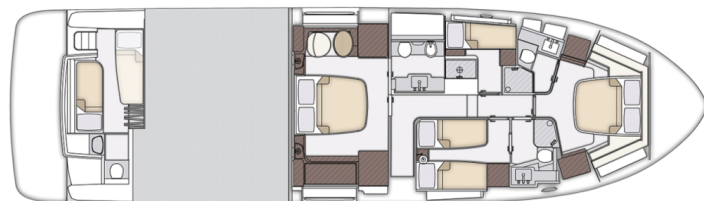

AZIMUT MAGELLANO 66

Ava 2 (2024)

Motoryacht Azimut Magellano 66 Ava 2, gebaut im Jahr **2024**, liegt in **Trogir, Yachtclub Seget (Marina Baotić), Split & Umgebung, Kroatien** vor Anker. Es verfügt über **:Kabinen Kabinen**, bietet Platz für **:Betten Personen** und hat **3 + 1 Toiletten**. Bettwäsche und Küchenausstattung sind im Preis inbegriffen.