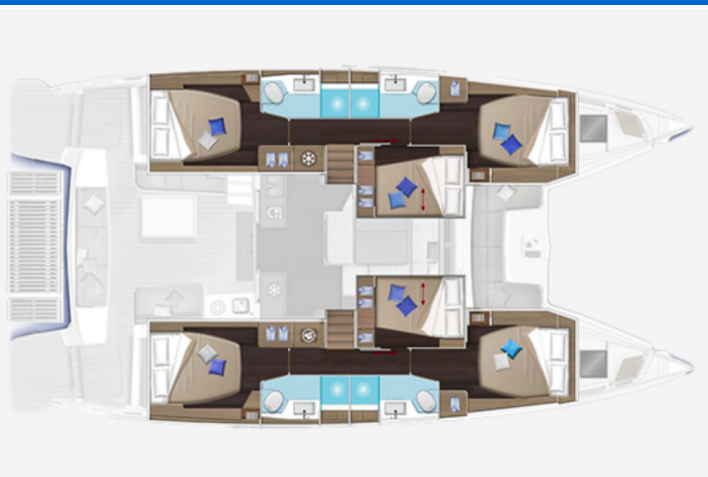

# LAGOON 51

Joyous 2 (2025)

Katamaran Lagoon 51 Joyous 2, gebaut im Jahr 2025, liegt in Phuket, Yacht Haven Marina, Phuket, Thailand vor Anker. Es verfügt über :Kabinen Kabinen, bietet Platz für :Betten Personen und hat 4 + 1 Toiletten. Bettwäsche und Küchenausstattung sind im Preis inbegriffen.

**Joyous 2**

Baujahr

**2025**

Länge

**50 ft**

Kabinen

**6 + 1**

Kojen