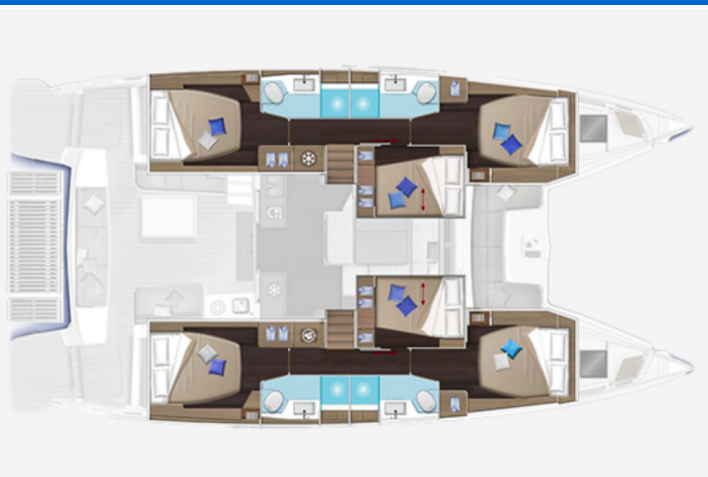

LAGOON 51

Joyous 2 (2025)

Katamaran Lagoon 51 Joyous 2, gebaut im Jahr 2025, liegt in Phuket, Yacht Haven Marina, Phuket, Thailand vor Anker. Es verfügt über :Kabinen Kabinen, bietet Platz für :Betten Personen und hat 4 + 1 Toiletten. Bettwäsche und Küchenausstattung sind im Preis inbegriffen.

Joyous 2

Baujahr

2025

Länge

50 ft

Kabinen

6 + 1

Kojen