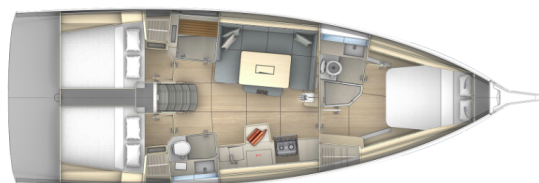

DUFOUR 41

Galène (2025)

Segelyacht Dufour 41 Galène, gebaut im Jahr 2025, liegt in Cote D'Azur, Marseille Marina Vieux Port, Provence-Alpes-Côte d'Azur, Frankreich vor Anker. Es verfügt über :Kabinen Kabinen, bietet Platz für :Betten Personen und hat 2 Toiletten . Bettwäsche und Küchenausstattung sind im Preis inbegriffen.

Galène

Baujahr

2025

Länge

42 ft

Kabinen

3

Kojen