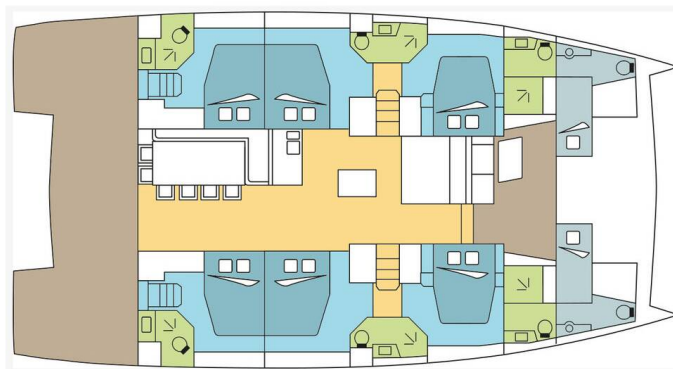

# BALI 5.4

DREAM TAHAA (2024)

Katamaran Bali 5.4 DREAM TAHAA, gebaut im Jahr 2024, liegt in Polynesia, Raiatea, Französisch Polynesien, Französisch Polynesien vor Anker. Es verfügt über :Kabinen Kabinen, bietet Platz für :Betten Personen und hat 6 + 2 Toiletten. Bettwäsche und Küchenausstattung sind im Preis inbegriffen.