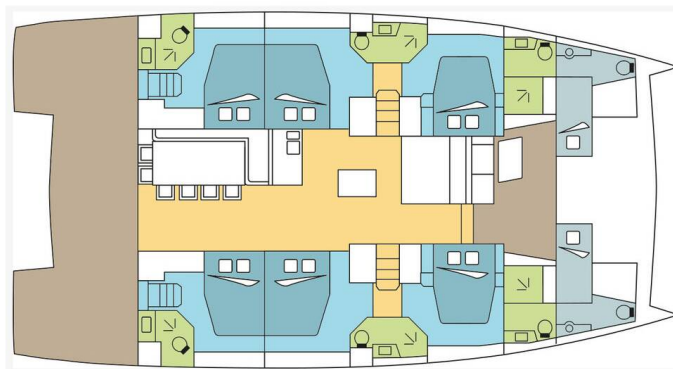

BALI 5.4

DREAM TAHAA (2024)

Katamaran Bali 5.4 DREAM TAHAA, gebaut im Jahr 2024, liegt in Polynesia, Raiatea, Französisch Polynesien, Französisch Polynesien vor Anker. Es verfügt über :Kabinen Kabinen, bietet Platz für :Betten Personen und hat 6 + 2 Toiletten. Bettwäsche und Küchenausstattung sind im Preis inbegriffen.