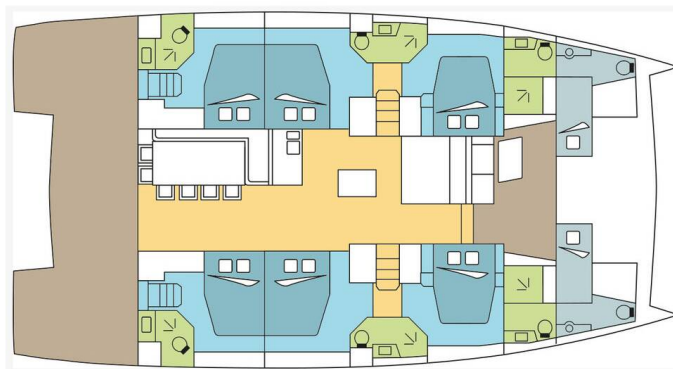

BALI 5.4

DREAM BORA_DB (2024)

Katamaran Bali 5.4 DREAM BORA_DB, gebaut im Jahr 2024, liegt in Polynesia, Raiatea, Französisch Polynesien, Französisch Polynesien vor Anker. Es verfügt über :Kabinen Kabinen, bietet Platz für :Betten Personen und hat 6 + 2 Toiletten. Bettwäsche und Küchenausstattung sind im Preis inbegriffen.

DREAM BORA_DB

Baujahr

2024

Länge

55 ft

Kabinen

6 + 2

Kojen