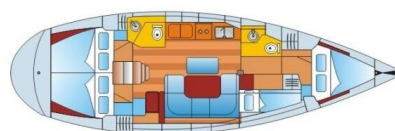

BAVARIA 42

Jimminy Grille (2001)

Segelyacht **Bavaria 42 Jimminy Grille**, gebaut im Jahr **2001**, liegt in **Fethiye, Ece Saray Marina Resort, Aegean, Türkei** vor Anker. Es verfügt über **:Kabinen Kabinen**, bietet Platz für **:Betten Personen** und hat **2 Toiletten**. Bettwäsche und Küchenausstattung sind im Preis inbegriffen.