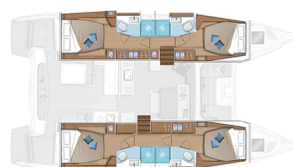

LAGOON 46

My Star (2022)

Katamaran Lagoon 46 My Star, gebaut im Jahr 2022, liegt in Kos, Kos Marina, Dodekanes, Griechenland vor Anker. Es verfügt über :Kabinen Kabinen, bietet Platz für :Betten Personen und hat 4 Toiletten. Bettwäsche und Küchenausstattung sind im Preis inbegriffen.