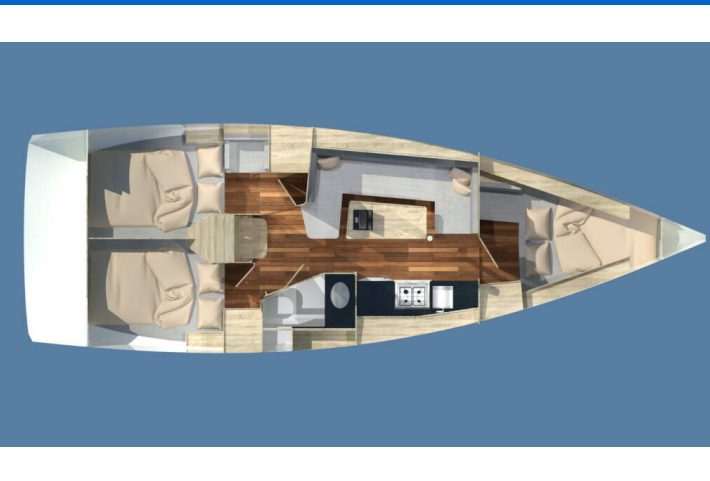

SCANDINAVIA 35

Fino (2024)

Segelyacht **Scandinavia 35 Fino**, gebaut im Jahr **2024**, liegt in **Sol Marina, Wislinka, Gdansk, Pomeranian, Polen** vor Anker.

Es verfügt über **3 Kabinen**, bietet Platz für **8 Betten Personen** und hat **1 Toiletten**. Bettwäsche und Küchenausstattung sind im Preis inbegriffen.

Fino

Baujahr

2024

Länge

35 ft

Kabinen

3

Kojen