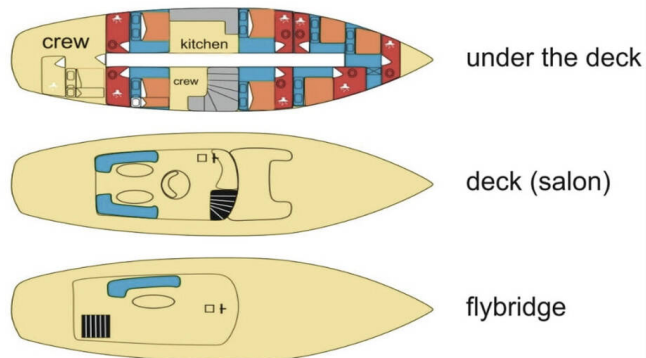

VITO

Vito (1993)

Gulet **Vito Vito**, gebaut im Jahr **1993**, liegt in **Split Harbour, Split & Umgebung, Kroatien** vor Anker. Es verfügt über **7 Kabinen**, bietet Platz für **15 Betten** und hat **7 Toiletten**. Bettwäsche und Küchenausstattung sind im Preis inbegriffen.

YACHT SPECIFICATIONS

Yachtbasis

Split Harbour, Kroatien

Yacht ID

11250

Marken

Custom Made

Yachtname