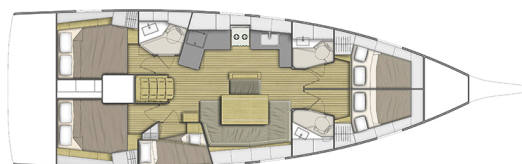

OCEANIS 46.1

Bumblebee (2024)

Segelyacht Oceanis 46.1 Bumblebee, gebaut im Jahr 2024, liegt in ACI Marina Split, Split & Umgebung, Kroatien vor Anker. Es verfügt über :Kabinen Kabinen, bietet Platz für :Betten Personen und hat 3 Toiletten. Bettwäsche und Küchenausstattung sind im Preis inbegriffen.

Bumblebee

Baujahr

2024

Länge

48 ft

Kabinen

5

Kojen